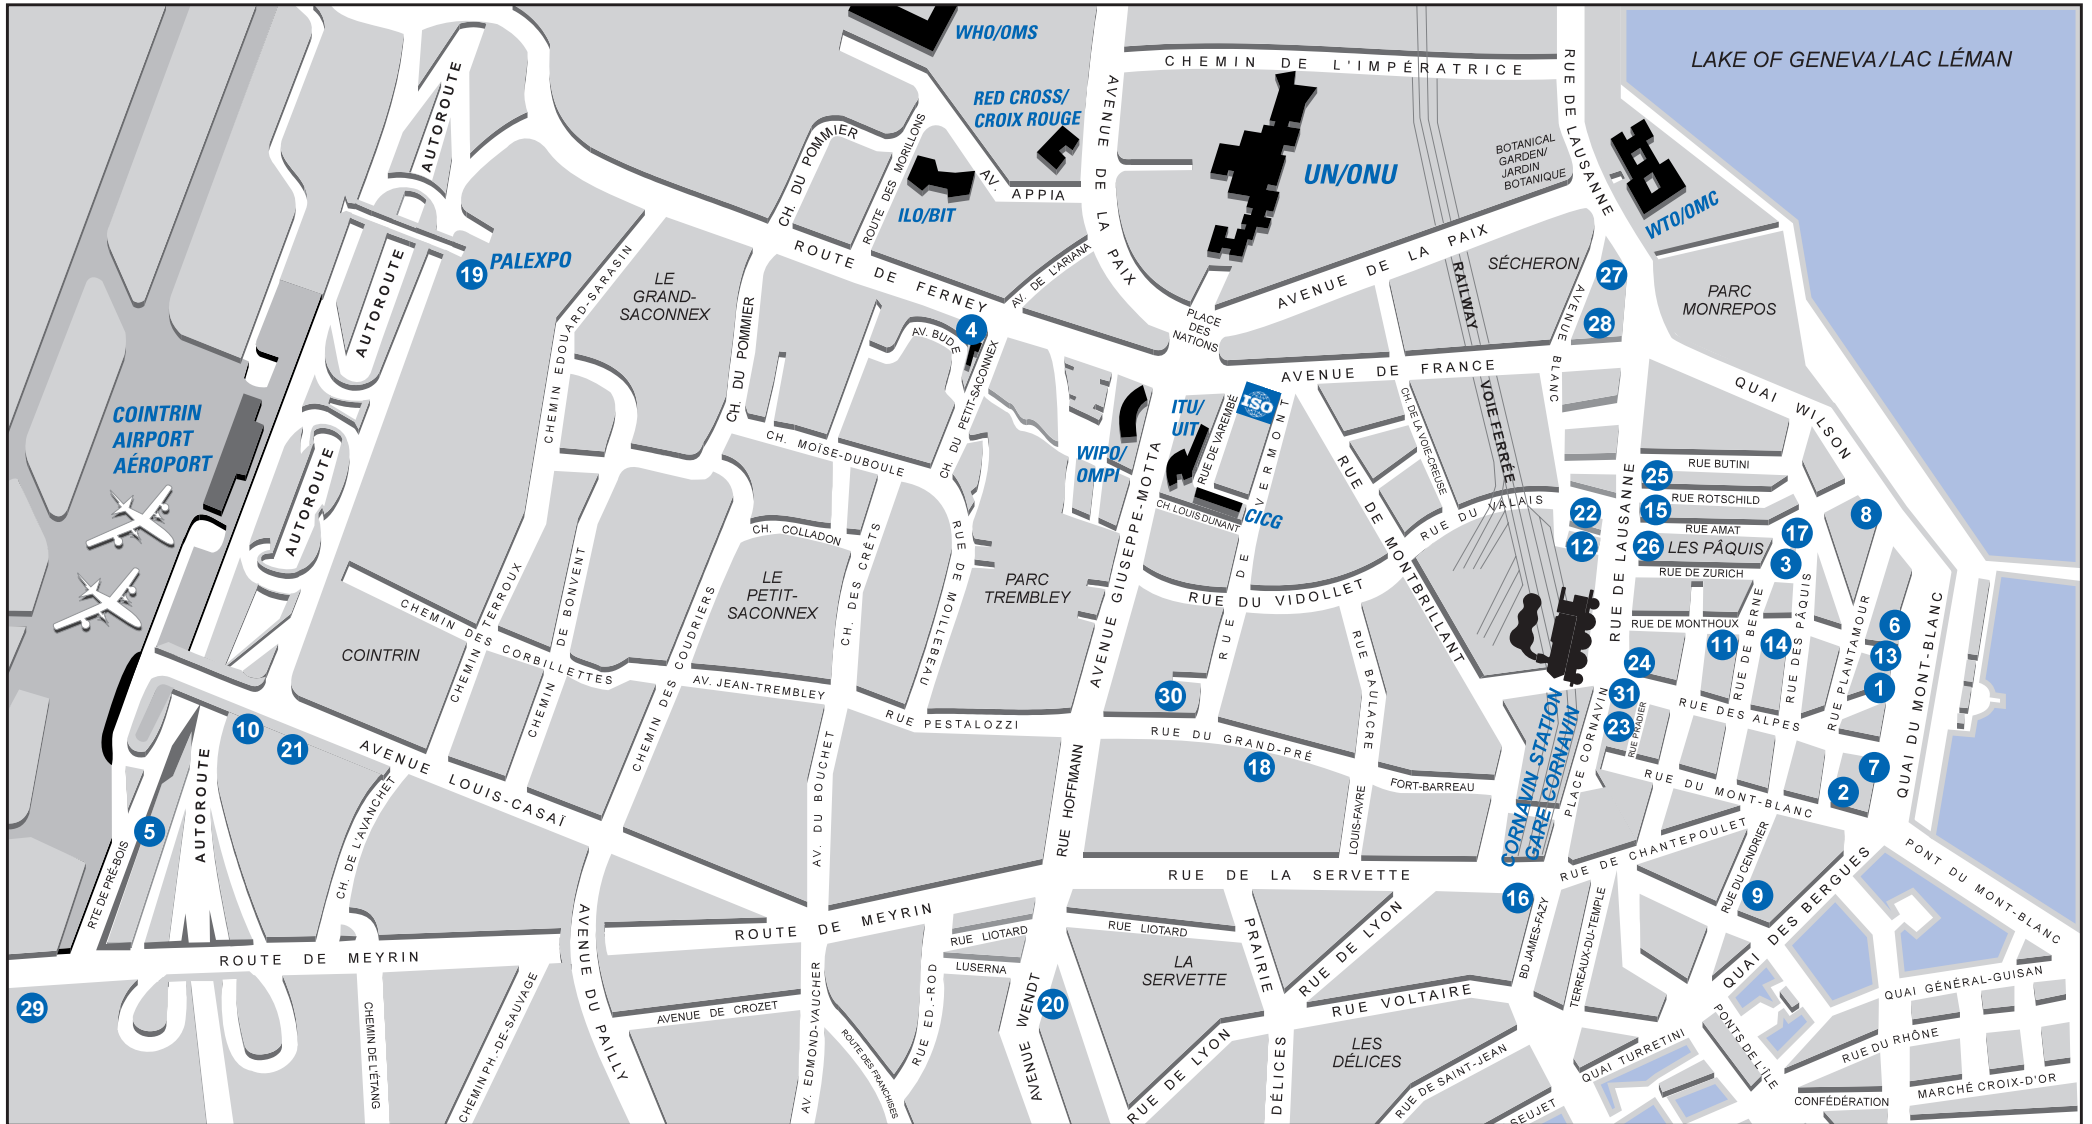

**NOTE:**

International call and fax numbers are to be preceded by + 41 22

*Les appels ou télécopies internationaux doivent être précédés du + 41 22*

- |   |                             |    |                    |    |                       |    |                       |    |                              |
|---|-----------------------------|----|--------------------|----|-----------------------|----|-----------------------|----|------------------------------|
| 1 | BEAU RIVAGE *****           | 8  | PRESIDENT *****    | 15 | CARLTON ****          | 22 | ROYAL ****            | 29 | TULIP INN GENEVA AIRPORT *** |
| 2 | BRISTOL *****               | 9  | SOFITEL *****      | 16 | CORNAVIN ****         | 23 | STRASBOURG **         | 30 | DES NATIONS **               |
| 3 | NOVOTEL GENÈVE CENTRE ***** | 10 | HOTEL 33 ***       | 17 | EPSOM ****            | 24 | WARWICK *****         | 31 | SUISSE S.A. GENÈVE **        |
| 4 | INTERCONTINENTAL *****      | 11 | WINDSOR **         | 18 | GRAND PRÉ ****        | 25 | ASCOT **              |    |                              |
| 5 | MOVENPICK RADISSON *****    | 12 | AUTEUIL ****       | 19 | CROWN PLAZA *****     | 26 | CHANTILLY MANOTEL *** |    |                              |
| 6 | NOGA HILTON *****           | 13 | D'ANGLETERRE ***** | 20 | REX ****              | 27 | EDEN **               |    |                              |
| 7 | DE LA PAIX *****            | 14 | DE BERNE ****      | 21 | FORUM PARK HOTEL **** | 28 | MON REPOS **          |    |                              |